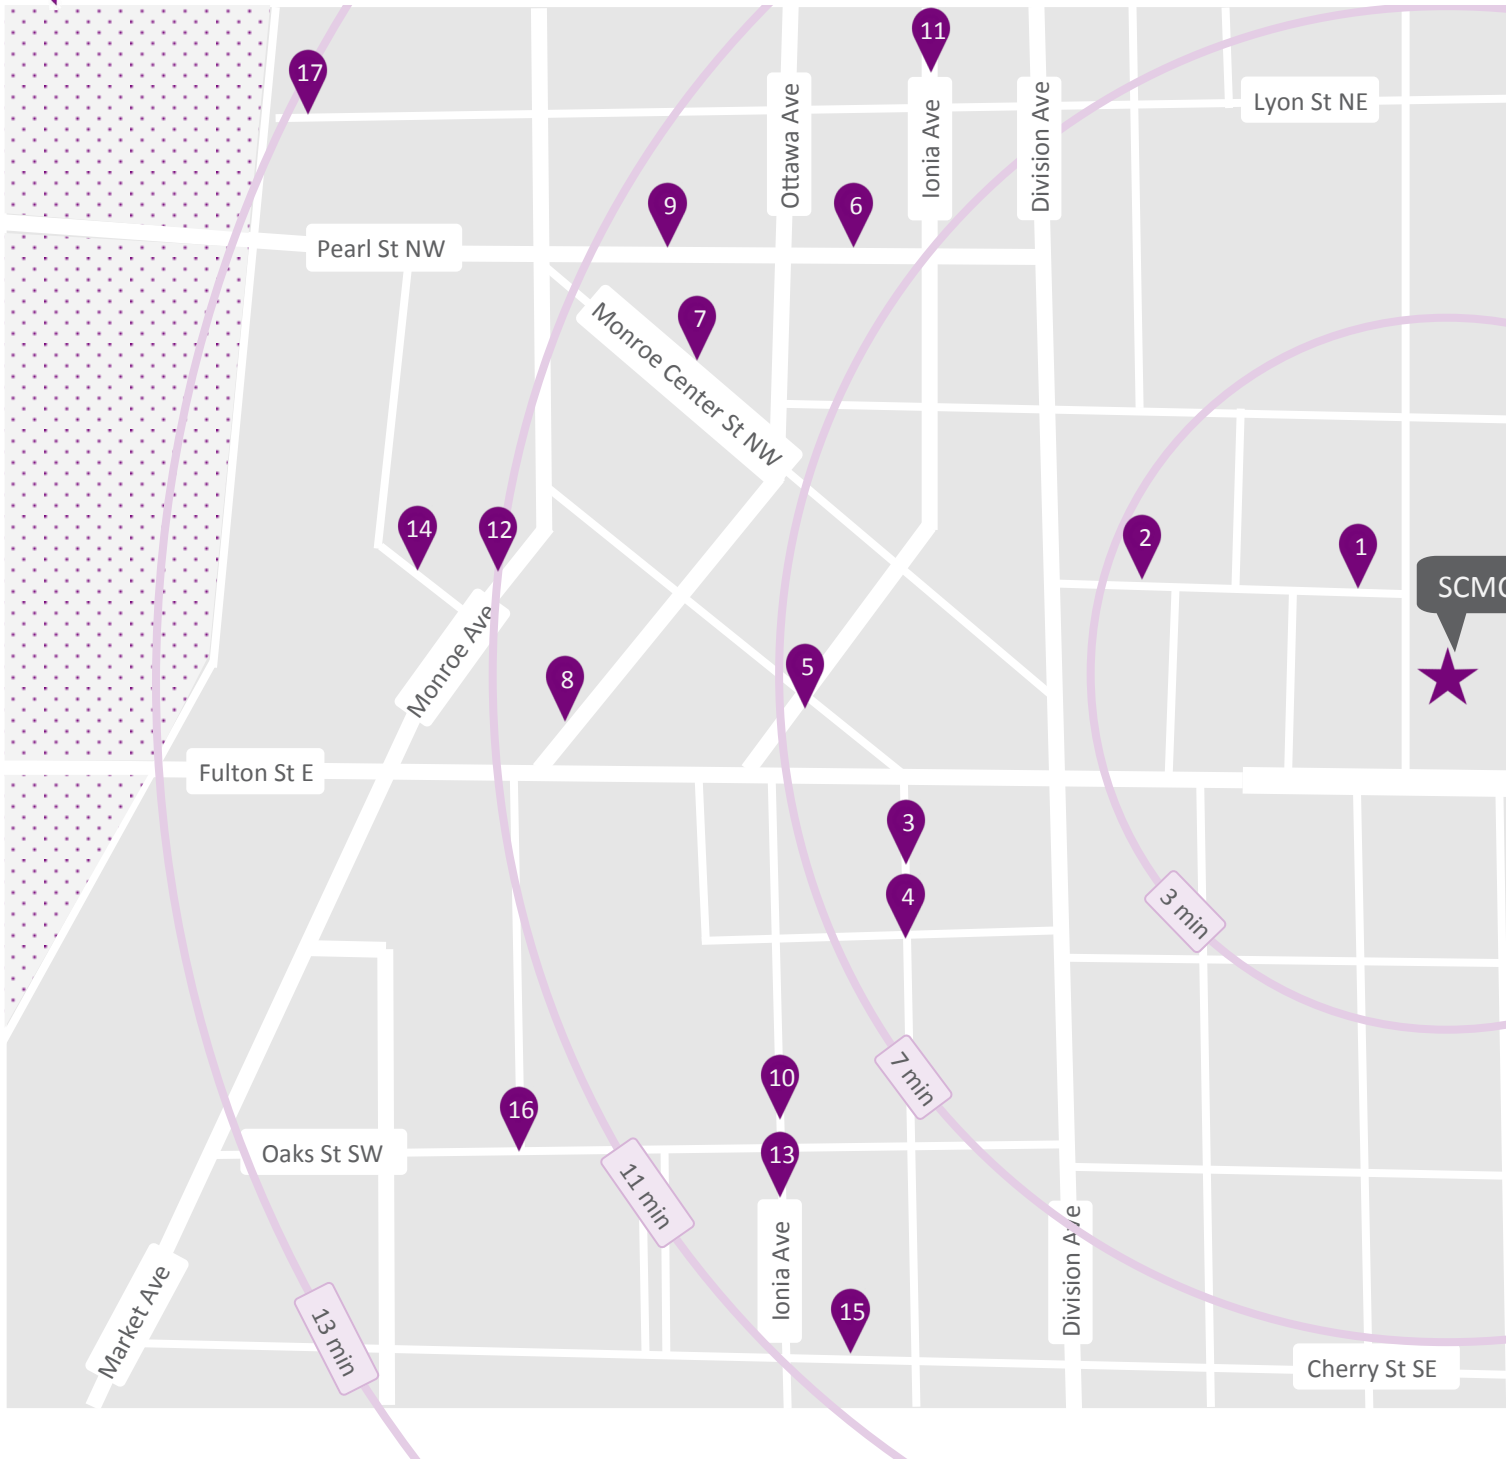

PARKING MAP

- 1 181 Library St NE
- 2 21 Library St NE
- 3 14 Commerce Ave SW
- 4 30 Weston St SW
- 5 33 Ionia Ave NW
- 6 34 Pearl St NW
- 7 128 Monroe Center St NW
- 8 27 Ottawa Ave NW
- 9 116 Pearl St NW
- 10 65 Ionia Ave SW
- 11 210 Ionia Ave NW
- 12 43 Monroe Ave NW
- 13 111 Ionia Ave SW
- 14 63 Campau Ave NW
- 15 67 Cherry St SW
- 16 144 Oakes St SW
- 17 218 Lyon St NW